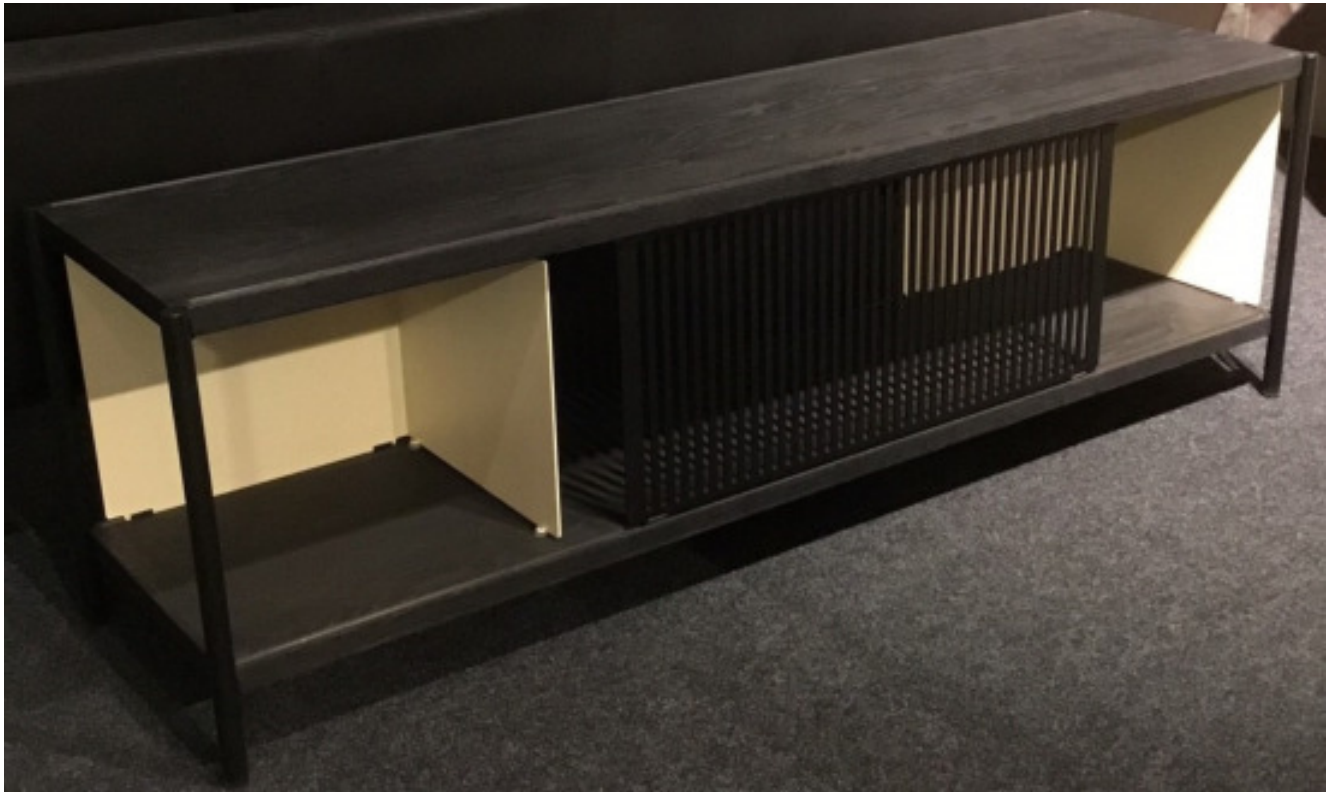

## Regal KOBY

Stk.	Beschrieb	Masse in cm	Verkaufspreis Fr.
1	Regal KOBY Tablare in Ast-Eiche massiv, geölt Gestell und Trennwände: Metall Lack Schwarz und Elfenbein  (Prototyp)	B 240 x H 89.5 x T 40 cm	4'702.50

## Regal KOBY

Stk.	Beschrieb	Masse in cm	Verkaufspreis Fr.
1	Regal KOBY Tablare: Ast-Eiche massiv, schwarz lackiert Gestell und Trennwände: Metall Lack Schwarz und Elfenbein  (Prototyp)	B 160 x H 51.5 x T 40 cm	2'190.-

## Regale FORMART3

Stk.	Beschrieb	Masse in cm	Verkaufspreis Fr.
	Regale FORMART3 auf Sockel Furnier Ast-Eiche 3 Tablare Lack Hochglanz Nachtblau		
1	Breites Regal	B 108 x H 98 x T 28 cm	985.-
1	Schmales Regal	B 54 x H 98 x T 28 cm	750.-
	(Einzelstück)	Gesamtbreite: 162 cm	Total 1'735.-