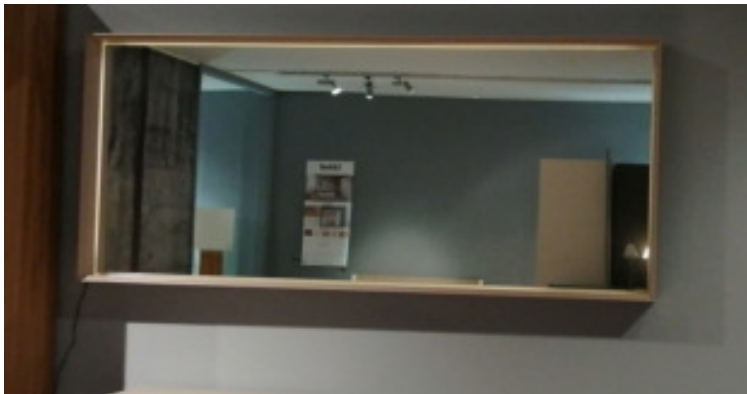

Schminktisch OHIO

Stk.	Beschrieb	Masse in cm	Verkaufspreis Fr.
1	Schminktisch OHIO Mit 1 Schublade Korpus: Sumpfeiche massiv, geölt Front: Lack Anthrazit (Prototyp)	B 108 x H 75 x T 42 cm	1'498.-

Spiegel Formart3

Stk.	Beschrieb	Masse in cm	Verkaufspreis Fr.
1	Hängespiegel Modell Formart3 mit LED Beleuchtung Rahmen Lack matt Terra (Einzelstück)	B 162 x H 70 x T 13 cm	1'080.-

Spiegel OHIO

Stk.	Beschrieb	Masse in cm	Verkaufspreis Fr.
1	Spiegel OHIO Rahmen: Sumpfeiche massiv, geölt Quer oder hochkant montierbar (Prototyp)	B 108 x H 45 x T 8 cm	658.-

Wandelemente Formart3

Stk.	Beschrieb	Masse B/H/T	Verkaufspreis
1	Wandflöte Lack matt Terra Tablare in Amerik. Nussbaum	B 180 x H 30 x T 28 cm	625.-
1	Wandflöte mit LED Beleuchtung Furnier Amerik. Nussbaum	B 57.6 x H 30 x T 28 cm	610.-
1	Wandflöte mit LED Beleuchtung Furnier Amerik. Nussbaum Drehtüre Lack matt Terra	B 57.6 x H 30 x T 28 cm	745.-
2	Wandwürfel mit LED Beleuchtung Lack matt Terra	B 30 x H 30 x T 28 cm	Je 325.-
	(Einzelstück)		Total: 2'630.-

Hocker Gurt

Stk.	Beschrieb	Masse B/H/T	Verkaufspreis
1	Hocker Gurt Sumpfeiche massiv, geölt Mit Gurt Fell Deckel zum Öffnen (Auslaufmodell)	40 x 40 cm, H 46 cm	609.-

Konsole

Stk.	Beschrieb	Masse B/H/T	Verkaufspreis Fr.
1	Konsole Mit 2 Schubladen Holzart: Ast-Eiche massiv, geölt (Schubladen schlecht verarbeitet, laufen streng)	B 140 x H 80 x T 35 cm	1'990.-