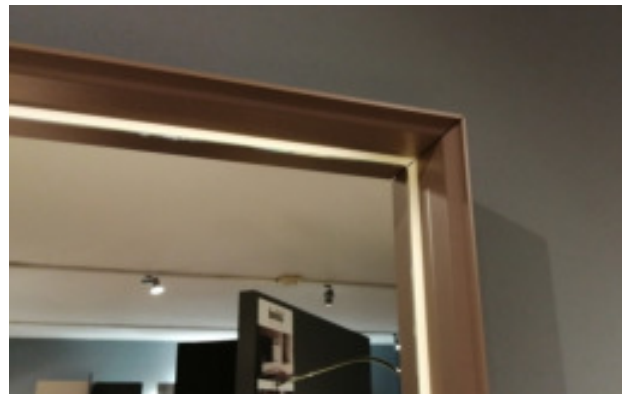

Schminktisch OHIO

Stk.	Beschrieb	Masse in cm	Verkaufspreis Fr.
1	Schminktisch OHIO Mit 1 Schublade Korpus: Sumpfeiche massiv, geölt Front: Lack Anthrazit (Prototyp)	B 108 x H 75 x T 42 cm	1'498.-

Spiegel Formart3

Stk.	Beschrieb	Masse in cm	Verkaufspreis Fr.
1	Hängespiegel Modell Formart3 mit LED Beleuchtung Rahmen Lack matt Terra (Einzelstück)	B 162 x H 70 x T 13 cm	1'080.-

Spiegel OHIO

Stk.	Beschrieb	Masse in cm	Verkaufspreis Fr.
1	Spiegel OHIO Rahmen: Sumpfeiche massiv, geölt Quer oder hochkant montierbar (Prototyp)	B 108 x H 45 x T 8 cm	658.-

Hocker Gurt

Stk.	Beschrieb	Masse B/H/T	Verkaufspreis
1	Hocker Gurt Sumpfeiche massiv, geölt Mit Gurt Fell Deckel zum Öffnen (Auslaufmodell)	40 x 40 cm, H 46 cm	609.-

Konsole

Stk.	Beschrieb	Masse B/H/T	Verkaufspreis Fr.
1	Konsole Mit 2 Schubladen Holzart: Ast-Eiche massiv, geölt (Schubladen schlecht verarbeitet, laufen streng)	B 140 x H 80 x T 35 cm	1'990.-